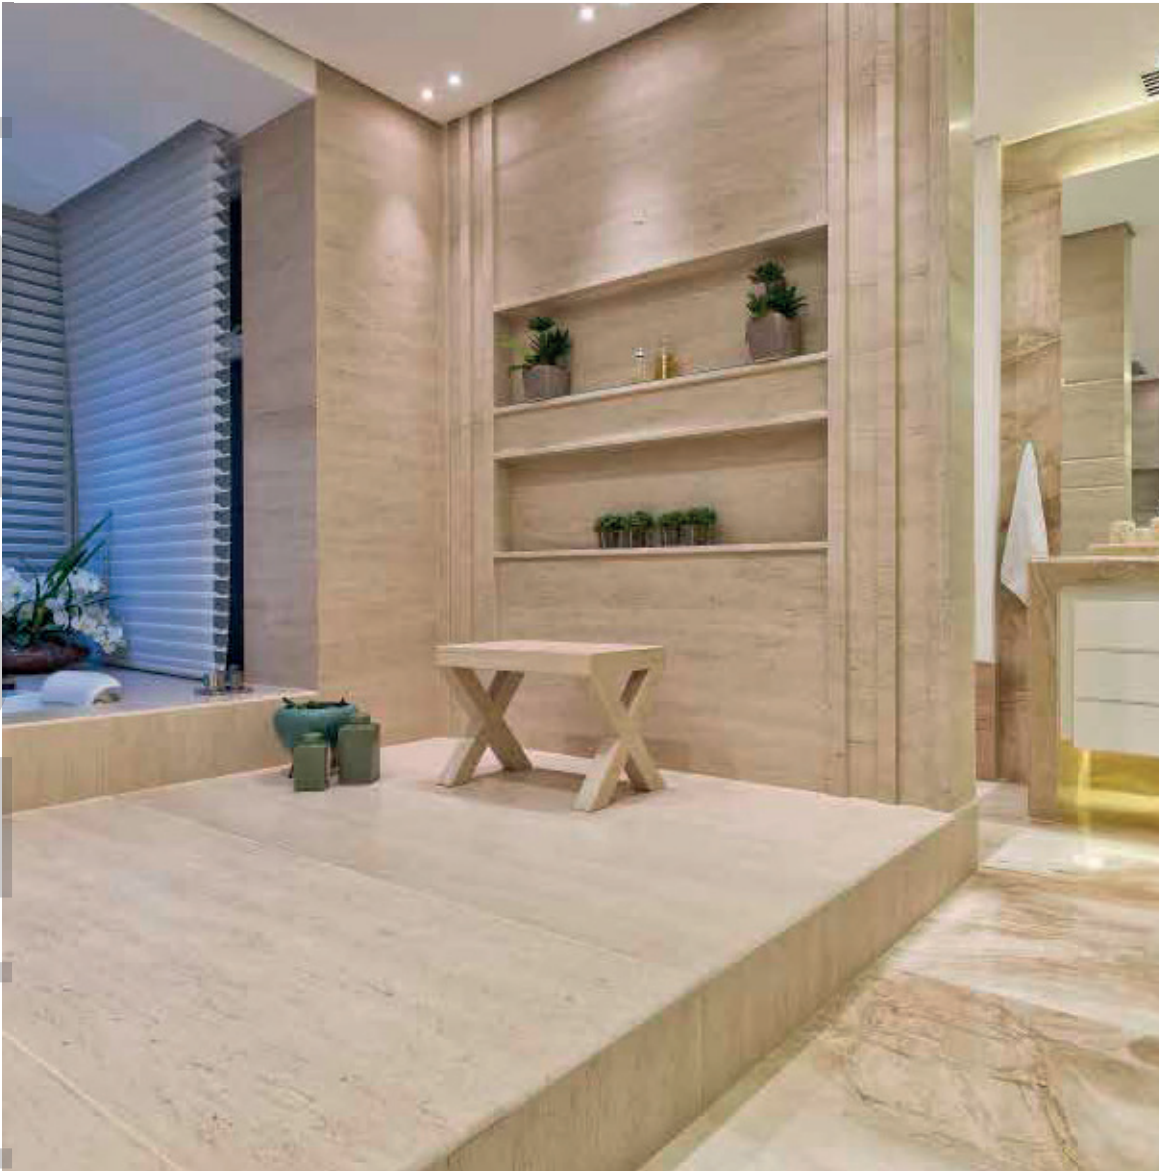

_COLEÇÃO

Limestone

Baccarat Anticato

Royale

Valverde

Baccarat Anticato

O Limestone possui suas características únicas e um charme especial. Por muito tempo este tipo de material foi muito utilizado em obras de arte, monumentos, revestimento de fachadas, muros e paredes, agora começa a ganhar destaque na arquitetura de interiores com aplicação em bancadas, lareiras, pisos e piscinas. **Um material nobre, homogêneo, de alta durabilidade e que não absorve calor, porém, possui uma alta absorção de líquidos por isso é recomendada a impermeabilização do material.**